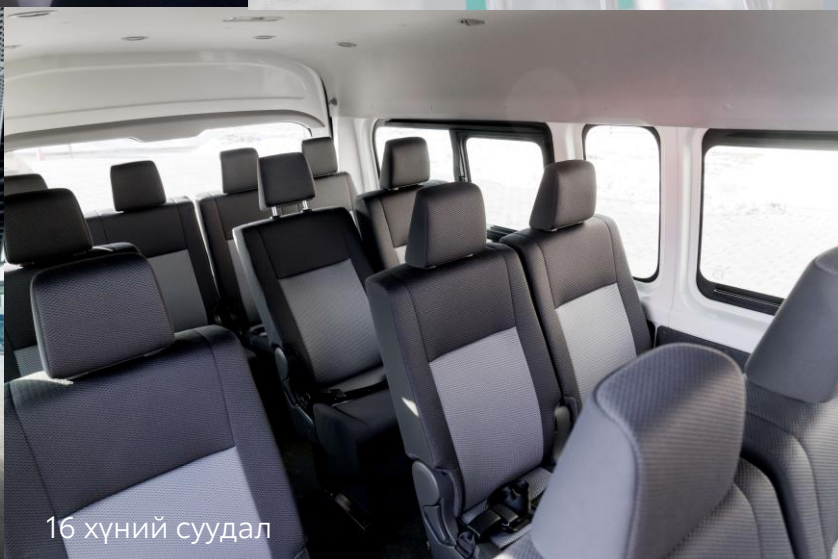

Ухрахын камер