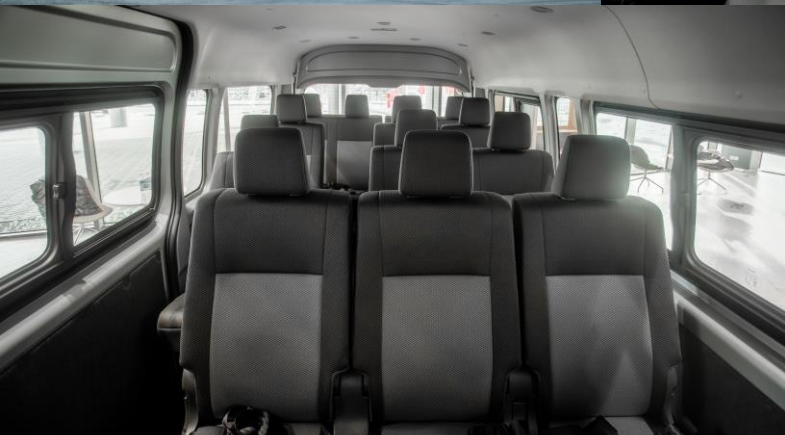

 **TOYOTA**

HIACE

Бат бөх байдал, найдвартай ажиллагаагаараа тэргүүлэгч байгууллагын хэрэгцээнд тохиромжтой жижиг оврын автобус.

ДАВУУ ТАЛ:

- 16 хүний суудалтай;
- Зорчих хэсгийн тааз өндөр;
- Чөлөөтэй хөдлөх орон зайтай;

Ухрахын камер

Урбан загвар

16 хүний суудал

Бензин, Дизель хөдөлгүүртэй

Хүн тээвэр, ачааны зориулалттай

АЛБАН ЁСНЫ ДИЛЕР:

[Та өөрт хамгийн ойр байрлах дилерийн мэдээллийг энд дарж авна уу.](#)